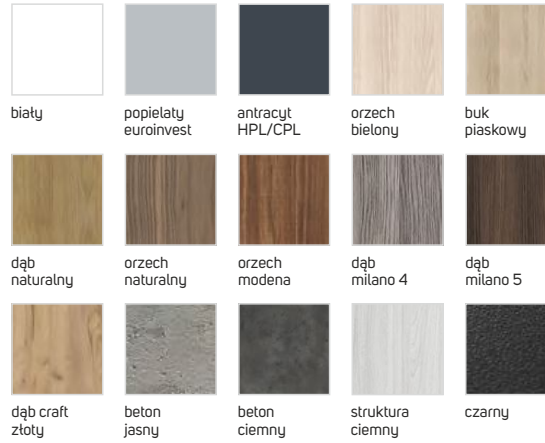

kolorystyka skrzydeł

okleina CPL HQ 0,2