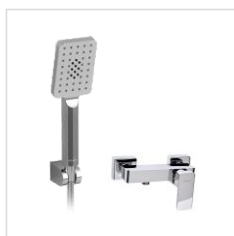

**ZESTAW
NATRYSKOWY**
[Valvex]