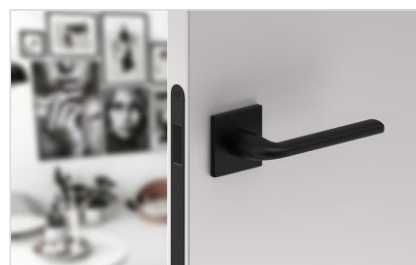

PREMIUM. OPCJE.
KLAMKI