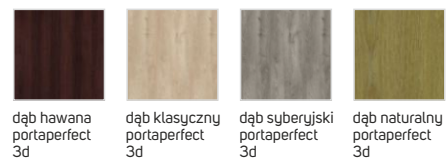

COMFORT. OPCJE. STOLARKA DRZWIOWA

ościeżnica bezprzylgowa (niewidoczne zawiasy)

ERKADO przykładowe zastosowanie we wnętrzu

kolorystyka skrzydeł

PORTA przykładowe zastosowanie we wnętrzu

kolorystyka skrzydeł