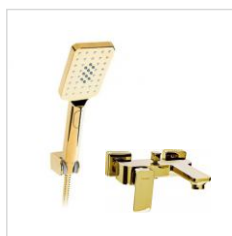

UMYWALKA
80 cm, ceram, black mat
[Elita]

SZAFKA, 80, 2S,
black mat PDW + uchwyty
gold, 2 szt. [Elita]

LUSTRO LED
okrągłe 100 cm, black
[Elita]

MISKA PODWIESZANA
wersja kanciasta
[Amadeo]

PLYTKA 1

PRZYCISK SPŁUKUJĄCY
czarny, połysk / mat
[GEBERIT]