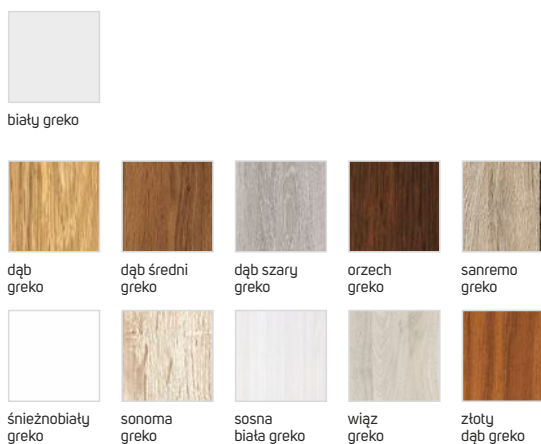

COMFORT. OPCJE. STOLARKA DRZWIOWA

ościeżnica bezprzylgowa (niewidoczne zawiasy)

ERKADO przykładowe zastosowanie we wnętrzu

kolorystyka skrzydeł

ERKADO przykładowe zastosowanie we wnętrzu

kolorystyka skrzydeł