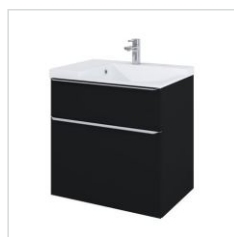

BATERIA
umywalkowa z korkiem
[Valvex]

UMYWALKA
80 x 40 cm
[Elita]

SZAFKA, dąb canela
PDW, 80, 2S, + uchwyty
32 cm chrom, 2 szt. [Elita]

LUSTRO
okrągłe 80 cm
[Elita]

MISKA PODWIESZANA
wersja kanciasta
[Amadeo]

COMFORT
KAMIENNY
POPIEL

COMFORT. KONFIGURACJA

KAMIENNY POPIEL

BATERIA
umywalkowa z korkiem
[Valvex]

UMYWALKA
lewa, 70 cm
[Elita]

SZAFKA 70, 2S black mat
PDW + uchwyty chrom
70 cm, 2 szt. [Elita]

LUSTRO z oświetleniem
i portem USB,
60 x 80 cm. [Elita]