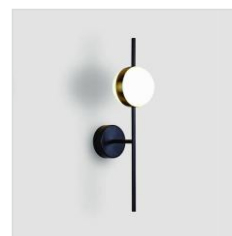

KINKIET
2 szt.