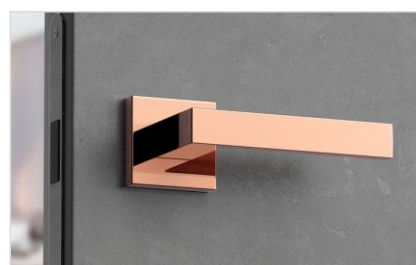

PREMIUM. OPCJE.
KLAMKI