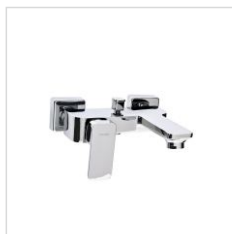

BATERIA
WANNOWA
[Valvex]