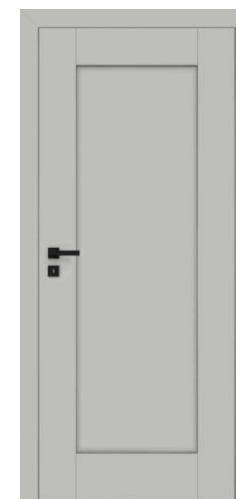

BASIC. OPCJE. STOLARKA DRZWIOWA

widoczne zawiasy

DRE przykładowe zastosowanie we wnętrzu

kolorystyka skrzydeł

DRE przykładowe zastosowanie we wnętrzu

kolorystyka skrzydeł

BASIC. OPCJE. STOLARKA DRZWIOWA

widoczne zawiasy