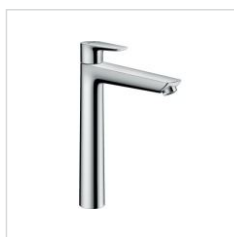

BATERIA
umywalkowa wysoka
z korkiem [HANSGROHE]