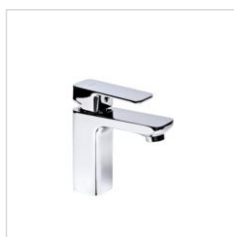

PŁYTKA 3

BATERIA
 umywalkowa z korkiem
 [Valvex]

SZAFKA
 90, 1S antracite HG PDW
 + umywalka 90 cm. [Elita]

LUSTRO
 na skórzanym paski,
 60 - 70 cm

PRZYCISK
 SPŁUKUJĄCY, chrom
 [GEBERIT]

MISKA PODWIESZANA
 wersja kanciasta
 [Amadeo]