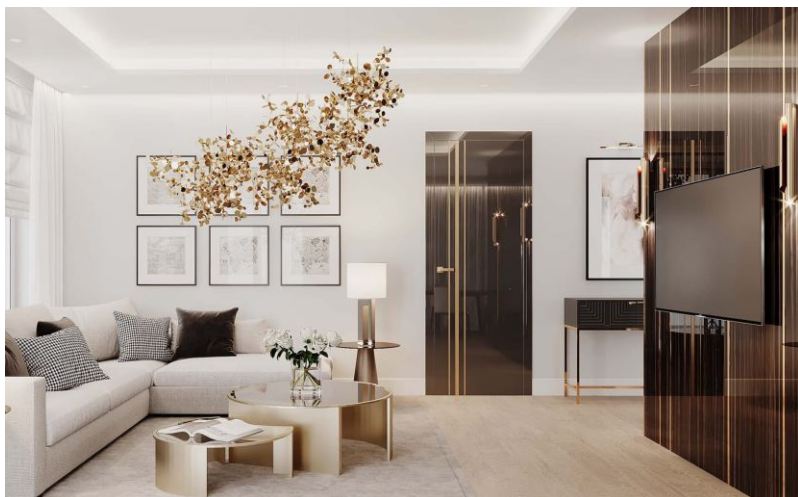

DRE SUPREME przykładowe zastosowanie we wnętrzu

kolorystyka skrzydeł

kolorystyka dekorów

DRE SUPREME przykładowe zastosowanie we wnętrzu

kolorystyka skrzydeł

PREMIUM. OPCJE. STOLARKA DRZWIOWA

ościeżnica bezprzylgowa (niewidoczne zawiasy)