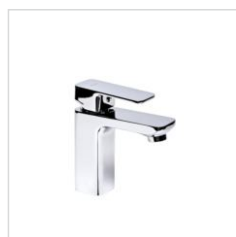

BATERIA
umywalkowa z korkiem
[Valvex]