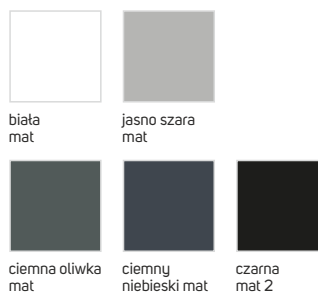

DRE SUPREME przykładowe zastosowanie we wnętrzu

kolorystyka skrzydeł

kolorystyka dekorów

DRE SUPREME przykładowe zastosowanie we wnętrzu

kolorystyka skrzydeł

PREMIUM. OPCJE. STOLARKA DRZWIOWA

ościeżnica bezprzylgowa (niewidoczne zawiasy)

DRE przykładowe zastosowanie we wnętrzu

kolorystyka skrzydeł

DRE przykładowe zastosowanie we wnętrzu

kolorystyka skrzydeł

PREMIUM. OPCJE. STOLARKA DRZWIOWA

ościeżnica bezprzylgowa (niewidoczne zawiasy)

PORTA przykładowe zastosowanie we wnętrzu