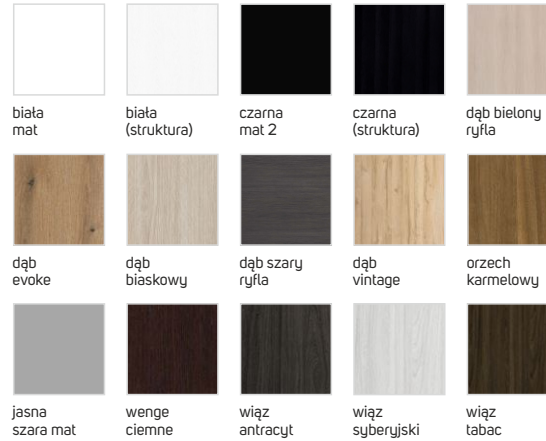

PLYTKA 2

PLYTKA 3

COMFORT. OPCJE. STOLARKA DRZWIOWA

ościeżnica bezprzylgowa (niewidoczne zawiasy)

DRE przykładowe zastosowanie we wnętrzu

kolorystyka skrzydeł

DRE przykładowe zastosowanie we wnętrzu

kolorystyka skrzydeł