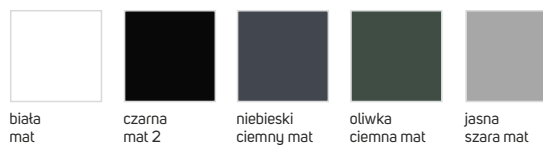

wykończenie sufitów

przygotowanie ścian i sufitów pod malowanie

malowanie ścian i sufitów na wybrany kolor z palety basic

BASIC
ORIENTALNY
PIASEK

BASIC. KONFIGURACJA
**ORIENTALNY
 PIASEK**

PŁYTKA 1

PŁYTKA 2

BASIC. OPCJE. STOLARKA DRZWIOWA

widoczne zawiasy

DRE przykładowe zastosowanie we wnętrzu

kolorystyka skrzydeł

DRE przykładowe zastosowanie we wnętrzu

kolorystyka skrzydeł

BASIC. OPCJE. STOLARKA DRZWIOWA

widoczne zawiasy

ERKADO przykładowe zastosowanie we wnętrzu

kolorystyka skrzydeł

ERKADO przykładowe zastosowanie we wnętrzu

kolorystyka skrzydeł

BASIC. OPCJE. STOLARKA DRZWIOWA

widoczne zawiasy

ERKADO przykładowe zastosowanie we wnętrzu