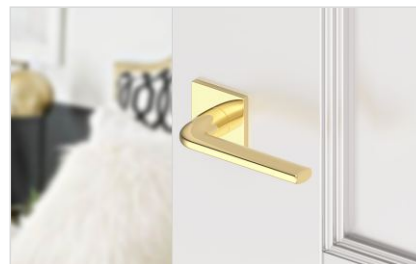

PREMIUM. OPCJE.
KLAMKI