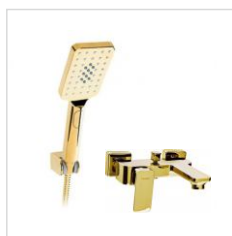

ZESTAW NATRYSKOWY
gold
[Valvex]