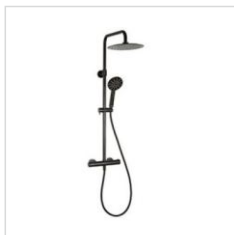

LUSTRO z oświetleniem
i portem USB,
70 x 80 cm. [Elita]

MISKA PODWIESZANA
wersja kanciasta, czarny
mat. [Amadeo]

PRZYCISK SPŁUKUJĄCY
czarny mat / połysk
[GEBERIT]

PŁYTKA 1

ZESTAW NATRYSKOWY
z baterią termostatyczną
czarny mat, [Valvex]