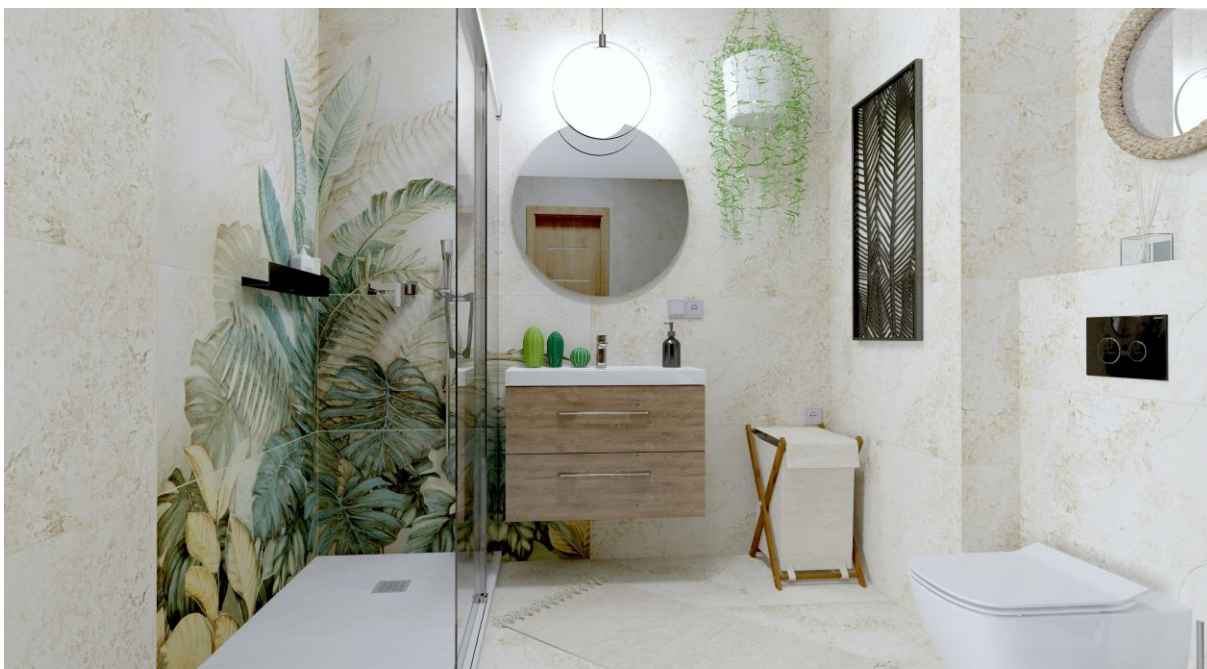

COMFORT
INSPIRUJĄCA
NATURA