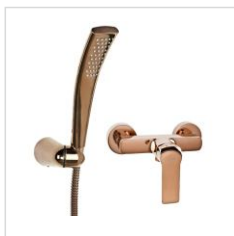

**ZESTAW
NATRYSKOWY**
[Valvex]