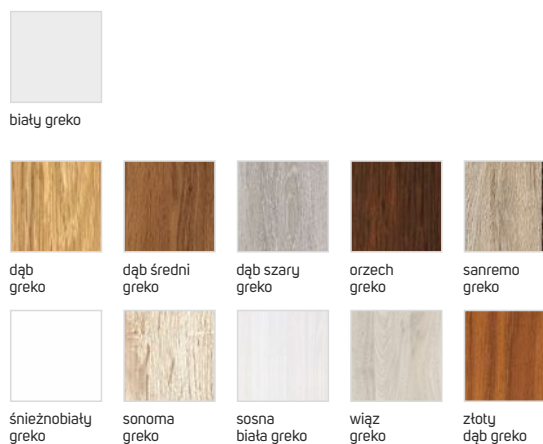

BASIC. OPCJE. STOLARKA DRZWIOWA

widoczne zawiasy

DRE przykładowe zastosowanie we wnętrzu

kolorystyka skrzydeł

DRE przykładowe zastosowanie we wnętrzu

kolorystyka skrzydeł

BASIC. OPCJE. STOLARKA DRZWIOWA

widoczne zawiasy

ERKADO przykładowe zastosowanie we wnętrzu

kolorystyka skrzydeł

ERKADO przykładowe zastosowanie we wnętrzu

kolorystyka skrzydeł

BASIC. OPCJE. STOLARKA DRZWIOWA

widoczne zawiasy

ERKADO przykładowe zastosowanie we wnętrzu