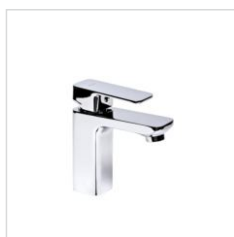

COMFORT
KAMIENNY
POPIEL

COMFORT. KONFIGURACJA

KAMIENNY POPIEL

BATERIA
umywalkowa z korkiem
[Valvex]

UMYWALKA
lewa, 70 cm
[Elita]

SZAFKA 70, 2S black mat
PDW + uchwyty chrom
70 cm, 2 szt. [Elita]

LUSTRO z oświetleniem
i portem USB,
60 x 80 cm. [Elita]