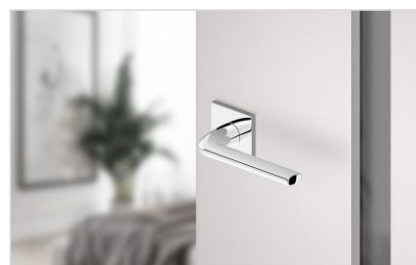

PREMIUM. OPCJE.
KLAMKI